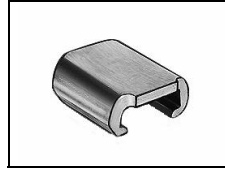

Schraubklammer
UNIVERSAL

Schraubklammer
METU

Schiebeklammer
METU

Federklammer
METU

Schiebeleiste
METU

Artikel-Nr.	Bezeichnung	für Flanschhöhe		Fr./Stk.
-------------	-------------	-----------------	---	----------

Schraubklammer UNIVERSAL

61276	Schraubklammer, verzinkt (M8)	20-30 mm	200 Stk.	0.30
61274	Schraubklammer, V2A (M8)	20-30 mm	200 Stk.	2.10

Schraubklammern METU

1276	M2-Schraubklammer, verzinkt (M8)	20 mm	500 Stk.	0.49
1376	M3-Schraubklammer, verzinkt (M10)	30 mm	200 Stk.	0.69
1476	M4-Schraubklammer, verzinkt (M12)	40 mm	100 Stk.	0.92
1274	M2-Schraubklammer, V2A (M8)	20 mm	500 Stk.	3.76
1374	M3-Schraubklammer, V2A (M10)	30 mm	200 Stk.	4.94
5201	OF 2 - Schraubklammer		100 Stk.	0.76

Schiebeklammern METU

1256/V	M2-Schiebeklammer, verzinkt	20 mm	500 Stk.	0.25
1356/V	M3-Schiebeklammer, verzinkt	30 mm	200 Stk.	0.37
1456/V	M4-Schiebeklammer, verzinkt	40 mm	100 Stk.	0.58
1256/G	M2-Schiebeklammer, Guss	20 mm	500 Stk.	0.25
1356/G	M3-Schiebeklammer, Guss	30 mm	200 Stk.	0.34
1272	M2-Schiebeklammer, V2A	20 mm	500 Stk.	1.32
1372	M3-Schiebeklammer, V2A	30 mm	200 Stk.	1.76