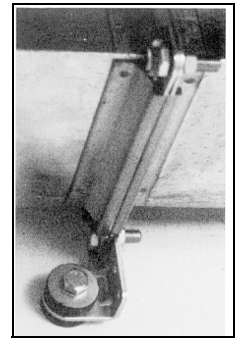

Montage Z

EA (Decken-)
Eckaufhängung

EA (Wand-)
Eckaufhängung

Eckaufhängung mit Schalldämmung ca. 55° Shore

Typ EA 20 für 20 mm Flanschprofile

Typ EA 30 für 30 mm Flanschprofile

Montage erfolgt direkt an die vorhandene Eckschraube

Kanal anbohren entfällt

Kurze Montagezeiten!

Starke Ausführung, Material 3 mm

Artikel-Nr.	Bezeichnung	Material	Gewicht		Fr./Stk.
2702	Eckaufhängung EA 20	verzinkt	80 g	50 Stk.	0.90
2703	Eckaufhängung EA 30	verzinkt	80 g	50 Stk.	0.95
2702/E	Eckaufhängung EA 20	V2A	75 g	50 Stk.	3.30
2703/E	Eckaufhängung EA 30	V2A	75 g	50 Stk.	3.70