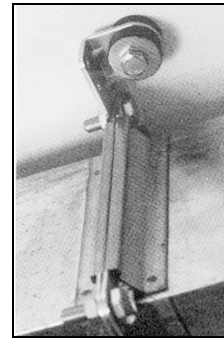

Montage Z

EA (Decken-)
Eckaufhängung

EA (Wand-)
Eckaufhängung

Eckaufhängung mit Schalldämmung ca. 55° Shore

Typ EA 20 für 20 mm Flanschprofile

Typ EA 30 für 30 mm Flanschprofile

Montage erfolgt direkt an die vorhandene Eckschraube

Kanal anbohren entfällt

Kurze Montagezeiten!

Starke Ausführung, Material 3 mm

Artikel-Nr.	Bezeichnung	Material	Gewicht		Fr./Stk.
2702	Eckaufhängung EA 20	verzinkt	80 g	50 Stk.	0.90
2703	Eckaufhängung EA 30	verzinkt	80 g	50 Stk.	0.95
2702/E	Eckaufhängung EA 20	V2A	75 g	50 Stk.	3.30
2703/E	Eckaufhängung EA 30	V2A	75 g	50 Stk.	3.70