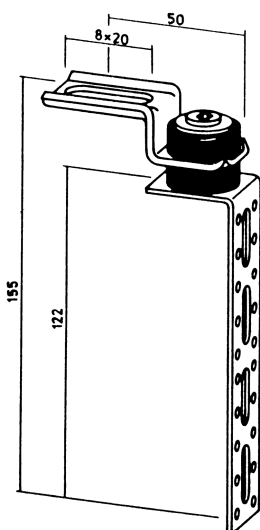

Art.-Nr. **671**
Schalldämmelement mit Montagewinkel Art. 509.
Belastbar max. 30 kg (300 N).
Promatverzinkt

Fr./Stk. **3.90**