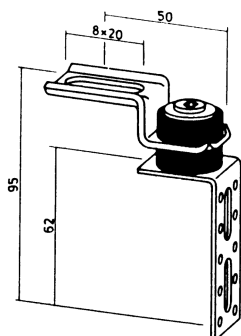

Art.-Nr. **660**  
Schalldämmelement mit Gewindehülse M6,  
Belastbar max. 30 kg (300 N).  
Promatverzinkt

Fr./Stk. **2.70**

Art.-Nr. **670**  
Schalldämmelement mit Montagewinkel Art. 510.  
Belastbar max. 30 kg (300 N).  
Promatverzinkt