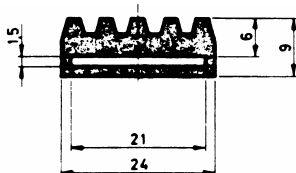

Lochband

	Art.-Nr.	Stärke	Breite	d	t	Rollen à	Fr./Ro.
	836 040	1,5 mm	26 mm	8,5 mm	12,5 mm	50 m	83.70
	836 045	1,8 mm	27 mm	8,5 mm	12,5 mm	10 m	10.50 Kunststoff beschichtet
	836 030	0,6 mm	20 mm	d1= 4,2 mm d2= 8,5 mm	25 mm	25 m	9.40
	836 012	0,8 mm	17 mm	7,0 mm	20 mm	10 m	13.70 in praktischer Kunststoff-Kassette
	836 010	0,6 mm	17 mm	d1= 3,3 mm d2= 6,5 x 12 mm	25 mm	10 m	4.15

601 Spannkörper mit Gewinde M6 und Drehsicherung Fr./Stk. **1.40**

836 090 Gummiband profiliert 24 x 9 mm geschlossen (Rollen à 6 m) Fr./Stk. **23.50**

Mengenrabatte auf Anfrage

Preisstellung: Ab Lager Mönchaltorf, unverpackt
Zahlung: Innerhalb 30 Tagen netto
Der Mindestfaktorwert beträgt Fr. 30.--
Die MWST ist in den Preisen nicht inbegriffen.