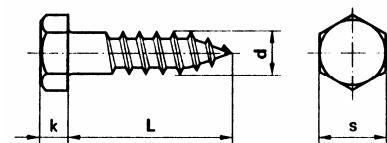

mit gefrästem Gewinde	<b>d = 6.0</b>	<b>8.0</b>	<b>10.0</b>
Korkenzieherspitze	s = 10	13	17
verzinkt-passiviert	k = 4	5.5	7

## Sechskant-Holzschrauben DIN 571

Artikel-Nr.	Dimension d x L	 100 Stk.	Fr./100 Stk.
<b>10140</b>	6 x 40 mm	100 Stk.	<b>5.40</b>
<b>10145</b>	6 x 45 mm	200 Stk.	<b>5.75</b>
<b>10150</b>	6 x 50 mm	100 Stk.	<b>6.30</b>
<b>10160</b>	6 x 60 mm	100 Stk.	<b>7.20</b>
<b>10180</b>	6 x 80 mm	100 Stk.	<b>10.10</b>
<b>10185</b>	6 x 100 mm	100 Stk.	<b>11.35</b>
<b>10190</b>	6 x 120 mm	100 Stk.	<b>12.25</b>
<b>10195</b>	6 x 140 mm	100 Stk.	<b>63.00</b>
<b>10300</b>	7 x 100 mm	100 Stk.	<b>23.40</b>
<b>10330</b>	7 x 130 mm	100 Stk.	<b>43.20</b>
<b>10450</b>	8 x 50 mm	100 Stk.	<b>8.80</b>
<b>10460</b>	8 x 60 mm	100 Stk.	<b>10.00</b>
<b>10480</b>	8 x 80 mm	100 Stk.	<b>12.95</b>
<b>10500</b>	8 x 100 mm	50 Stk.	<b>17.10</b>
<b>10520</b>	8 x 120 mm	50 Stk.	<b>19.80</b>
<b>10660</b>	10 x 60 mm	50 Stk.	<b>17.10</b>
<b>10680</b>	10 x 80 mm	50 Stk.	<b>21.60</b>
<b>10700</b>	10 x 100 mm	50 Stk.	<b>27.00</b>
<b>10720</b>	10 x 120 mm	50 Stk.	<b>30.60</b>